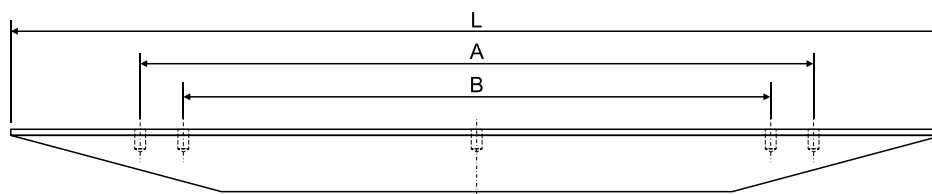

Тип ручек: накладные.

Доступны в трех размерах: 446 мм, 596 мм и 996 мм.

Комплектация:

Цветовая гамма ручек RT

	RT 450	RT 600	RT 1000
Серебро A 00	●	●	●
Латунь A 21	●	●	●
Черный браш A 25	●	□	□
Черный матовый A 26	●	●	●