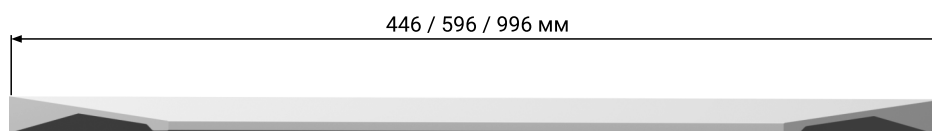

Техническое описание мебельных ручек серии RT

Серия RT – стильные алюминиевые ручки для современной мебели. Ручки подходят для выдвижных и распашных фасадов. Возможно как горизонтальное, так и вертикальное размещение на фасаде.

Тип ручек: накладные.

Доступны в трех размерах: 446 мм, 596 мм и 996 мм.

Комплектация:

Цветовая гамма ручек RT

	RT 450	RT 600	RT 1000
Серебро A 00	●	●	●
Латунь A 21	●	●	●
Черный браш A 25	●	□	□
Черный матовый A 26	●	●	●