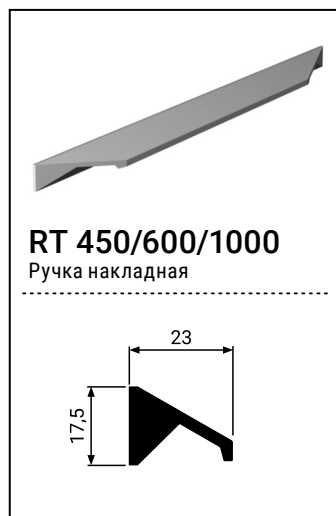

Техническое описание мебельных ручек серии RT

Серия RT – стильные алюминиевые ручки для современной мебели. Ручки подходят для выдвижных и распашных фасадов. Возможно как горизонтальное, так и вертикальное размещение на фасаде.

Тип ручек: накладные.

Доступны в трех размерах: 446 мм, 596 мм и 996 мм.

Комплектация:

Цветовая гамма ручек RT

	RT 450	RT 600	RT 1000
Серебро A 00	●	●	●
Латунь A 21	●	●	●
Черный браш A 25	●	□	□
Черный матовый A 26	●	●	●