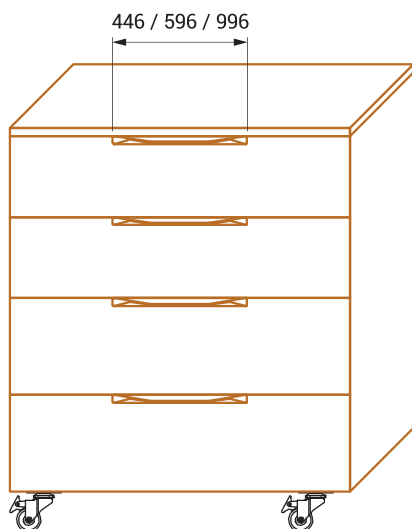

Техническое описание мебельных ручек серии RT

Серия RT – стильные алюминиевые ручки для современной мебели. Ручки подходят для выдвижных и распашных фасадов. Возможно как горизонтальное, так и вертикальное размещение на фасаде.

Тип ручек: накладные.

Доступны в трех размерах: 446 мм, 596 мм и 996 мм.

Комплектация:

Цветовая гамма ручек RT

	RT 450	RT 600	RT 1000
Серебро A 00	●	●	●
Латунь A 21	●	●	●
Черный браш A 25	●	□	□
Черный матовый A 26	●	●	●