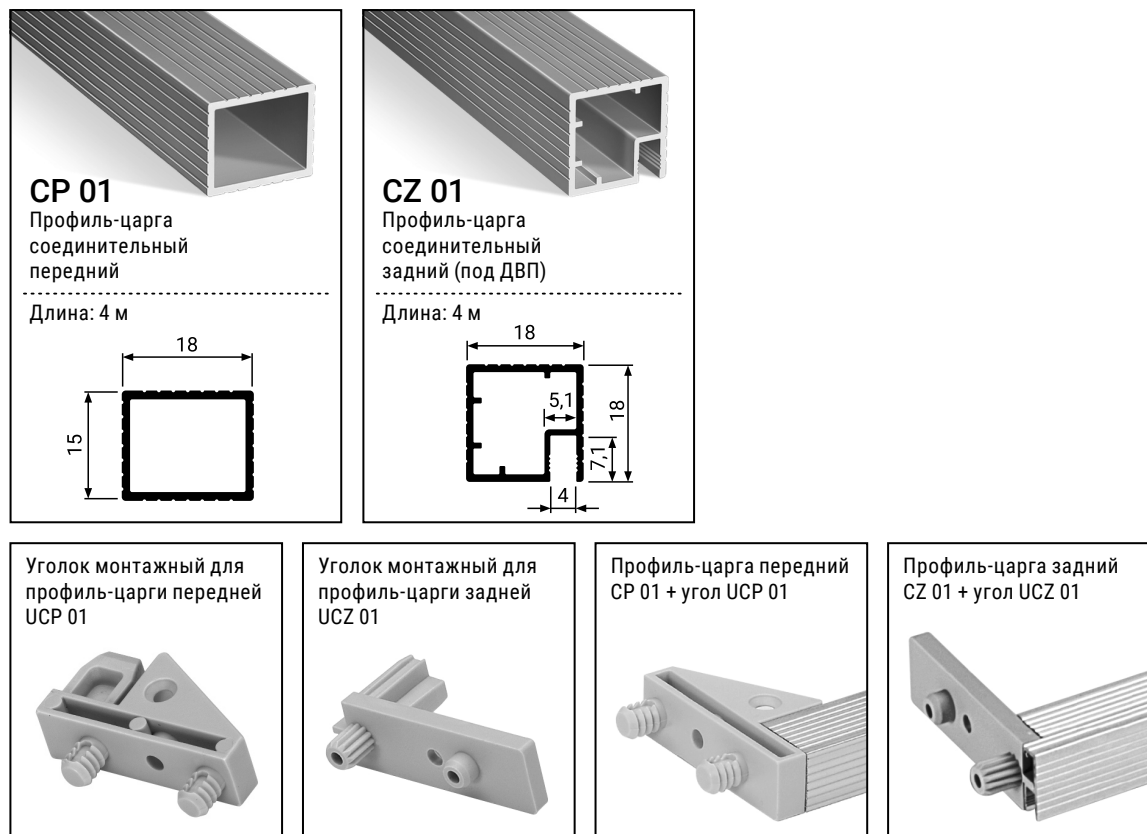

## Техническое описание профилей-царг для кухонных баз

Для удобства монтажа врезных варочных панелей и врезных моек рекомендуется использование кухонных царг.

### Комплектация:

### Схема установки