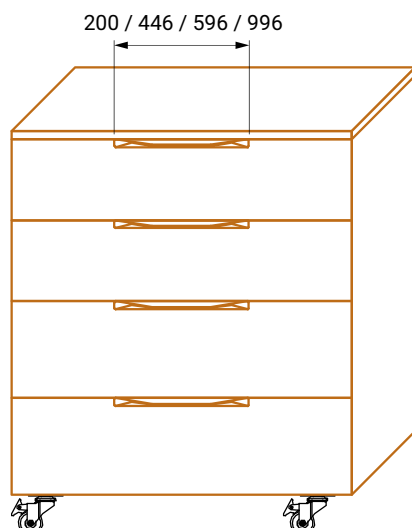

Техническое описание мебельных ручек серии RT

Серия RT – стильные алюминиевые ручки для современной мебели. Ручки подходят для выдвижных и распашных фасадов. Возможно как горизонтальное, так и вертикальное размещение на фасаде.
Тип ручек: накладные.

Доступны в четырех размерах: 200 мм, 446 мм, 596 мм и 996 мм.

Комплектация:

Цветовая гамма ручек RT

| | RT 200 | RT 450 | RT 600 | RT 1000 |
|---------------------|-------------------------------------|-------------------------------------|-------------------------------------|-------------------------------------|
| Серебро А 00 | <input type="checkbox"/> | <input checked="" type="checkbox"/> | <input checked="" type="checkbox"/> | <input checked="" type="checkbox"/> |
| Латунь А 21 | <input checked="" type="checkbox"/> | <input checked="" type="checkbox"/> | <input checked="" type="checkbox"/> | <input checked="" type="checkbox"/> |
| Черный браш А 25 | <input type="checkbox"/> | <input checked="" type="checkbox"/> | <input type="checkbox"/> | <input type="checkbox"/> |
| Черный матовый А 26 | <input checked="" type="checkbox"/> | <input checked="" type="checkbox"/> | <input checked="" type="checkbox"/> | <input checked="" type="checkbox"/> |