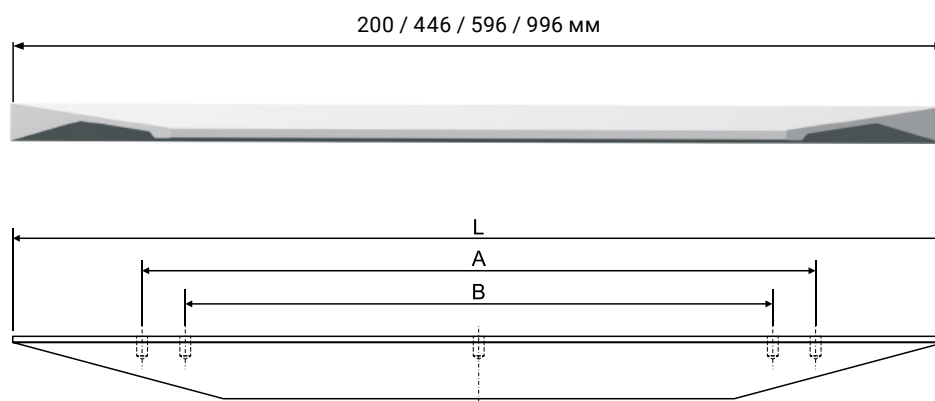

Техническое описание мебельных ручек серии RT

Серия RT – стильные алюминиевые ручки для современной мебели. Ручки подходят для выдвижных и распашных фасадов. Возможно как горизонтальное, так и вертикальное размещение на фасаде.
Тип ручек: накладные.

Доступны в четырех размерах: 200 мм, 446 мм, 596 мм и 996 мм.

Комплектация:

Цветовая гамма ручек RT

| | RT 200 | RT 450 | RT 600 | RT 1000 |
|---------------------|-------------------------------------|-------------------------------------|-------------------------------------|-------------------------------------|
| Серебро А 00 | <input type="checkbox"/> | <input checked="" type="checkbox"/> | <input checked="" type="checkbox"/> | <input checked="" type="checkbox"/> |
| Латунь А 21 | <input checked="" type="checkbox"/> | <input checked="" type="checkbox"/> | <input checked="" type="checkbox"/> | <input checked="" type="checkbox"/> |
| Черный браш А 25 | <input type="checkbox"/> | <input checked="" type="checkbox"/> | <input type="checkbox"/> | <input type="checkbox"/> |
| Черный матовый А 26 | <input checked="" type="checkbox"/> | <input checked="" type="checkbox"/> | <input checked="" type="checkbox"/> | <input checked="" type="checkbox"/> |