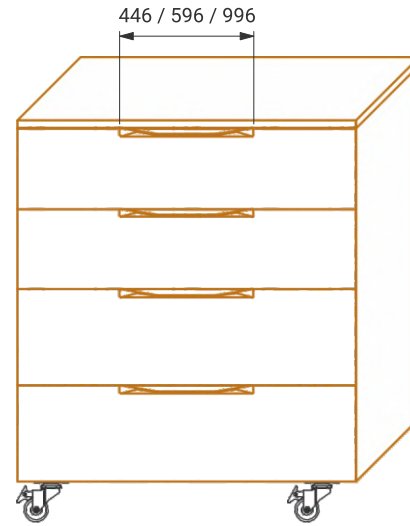

Техническое описание мебельных ручек серии RT

Серия RT - стильные алюминиевые ручки для современной мебели. Ручки подходят для выдвижных и распашных фасадов. Возможно как горизонтальное, так и вертикальное размещение на фасаде.

Тип ручек: накладные.

Доступны в трех размерах: 446 мм, 596 мм и 996 мм.

Ручки длиной 446 мм представлены в трех цветах: серебро А 00, черный матовый А 05, латунь АВ 21.
Ручки длиной 596 и 996 мм представлены в двух цветах: черный матовый А 05, латунь АВ 21.

Комплектация:

L	A	B
446	288	224
596	448	384
996	832	768