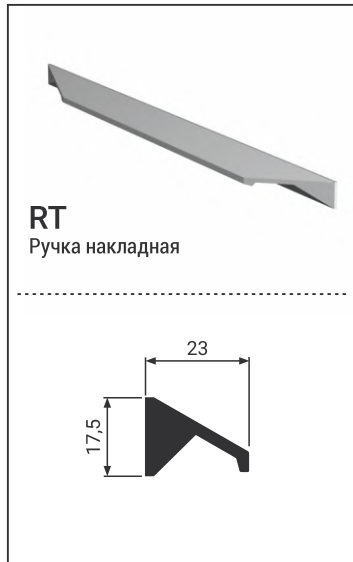

Техническое описание мебельных ручек серии RT

Серия RT - стильные алюминиевые ручки для современной мебели. Ручки подходят для выдвижных и распашных фасадов. Возможно как горизонтальное, так и вертикальное размещение на фасаде.

Тип ручек: накладные.

Доступны в трех размерах: 446 мм, 596 мм и 996 мм.

Ручки длиной 446 мм представлены в трех цветах: серебро А 00, черный матовый А 05, латунь АВ 21.
Ручки длиной 596 и 996 мм представлены в двух цветах: черный матовый А 05, латунь АВ 21.

Комплектация:

L	A	B
446	288	224
596	448	384
996	832	768