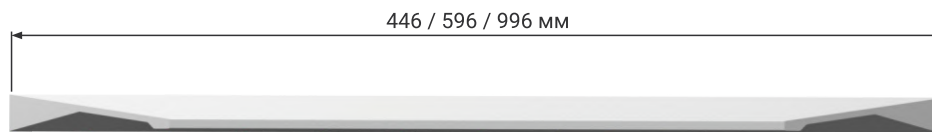

Техническое описание мебельных ручек серии RT

Серия RT - стильные алюминиевые ручки для современной мебели. Ручки подходят для выдвижных и распашных фасадов. Возможно как горизонтальное, так и вертикальное размещение на фасаде.

Тип ручек: накладные.

Доступны в трех размерах: 446 мм, 596 мм и 996 мм.

Ручки длиной 446 мм представлены в трех цветах: серебро А 00, черный матовый А 05, латунь АВ 21.
Ручки длиной 596 и 996 мм представлены в двух цветах: черный матовый А 05, латунь АВ 21.

Комплектация:

L	A	B
446	288	224
596	448	384
996	832	768