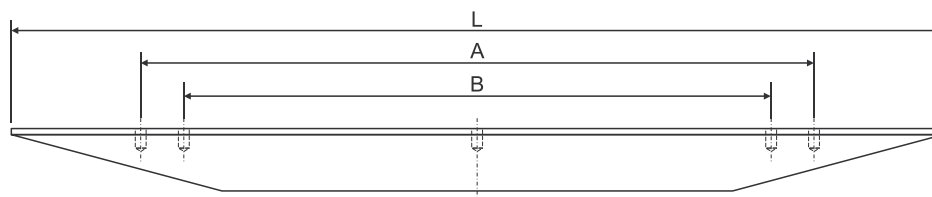

Техническое описание мебельных ручек серии RT

Серия RT - стильные алюминиевые ручки для современной мебели. Ручки подходят для выдвижных и распашных фасадов. Возможно как горизонтальное, так и вертикальное размещение на фасаде.

Тип ручек: накладные.

Доступны в трех размерах: 446 мм, 596 мм и 996 мм.

Ручки длиной 446 мм представлены в трех цветах: серебро А 00, черный матовый А 05, латунь АВ 21.
Ручки длиной 596 и 996 мм представлены в двух цветах: черный матовый А 05, латунь АВ 21.

Комплектация:

L	A	B
446	288	224
596	448	384
996	832	768